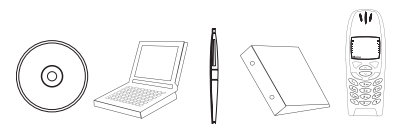

linia podróżna

PIERRE

MODEL 2028-28

MODEL 2028-28

Specyfikacja produktu:

- torba wykonana w całości z wytrzymałego nylonu klasy I 200D
- torba podróżna wyposażona w rolki typu roller-blade (standardowo używane w popularnych „rolkach”)
- wysuwane teleskopowe ramię torby
- górny uchwyt torby z wytrzymałymi metalowymi okuciami,
- boczny uchwyt wykonany z wytrzymałego nylonu I 200 D
- z przodu dwie kieszenie na drobne rzeczy typu kosmetyki lub inne przydatne w podróży rzeczy.
- wewnątrz torby znajduje się obszerna kieszeń zamykana na zamek błyskawiczny.
- główny zamek błyskawiczny torby posiada specjalne zamknięcie umożliwiające założenie miniaturowej kłódki, znajdującej się w komplecie.
- wymiary: 73,0 x 48,0 x 28,0 cm (98 litrów)
- dostępne kolory: CZARNO/SZARY
- GWARANCJA 5 LAT

MODEL 2028-28

MODEL 2024-28

Specyfikacja produktu:

- torba wykonana w całości z wytrzymałego nylonu klasy I200D
- torba podróżna wyposażona w rolki typu roller-blade (standardowo używane w popularnych „rolkach”)
- wysuwane teleskopowe ramię torby,
- górny uchwyt torby z wytrzymałymi metalowymi okuciami,
- boczny uchwyt wykonany z wytrzymałego nylonu I200 D
- z przodu dwie kieszenie na drobne rzeczy typu kosmetyki lub inne przydatne w podróży rzeczy.
- wewnątrz torby znajduje się obszerna kieszeń zamykana na zamek błyskawiczny.
- główny zamek błyskawiczny torby posiada specjalne zamknięcie umożliwiające założenie miniaturowej kłódki, znajdującej się w komplecie.
- wymiary: 62,0 x 42,0 x 23,0 cm (60 litrów)
- dostępne kolory: CZARNO/SZARY
- GWARANCJA 5 LAT